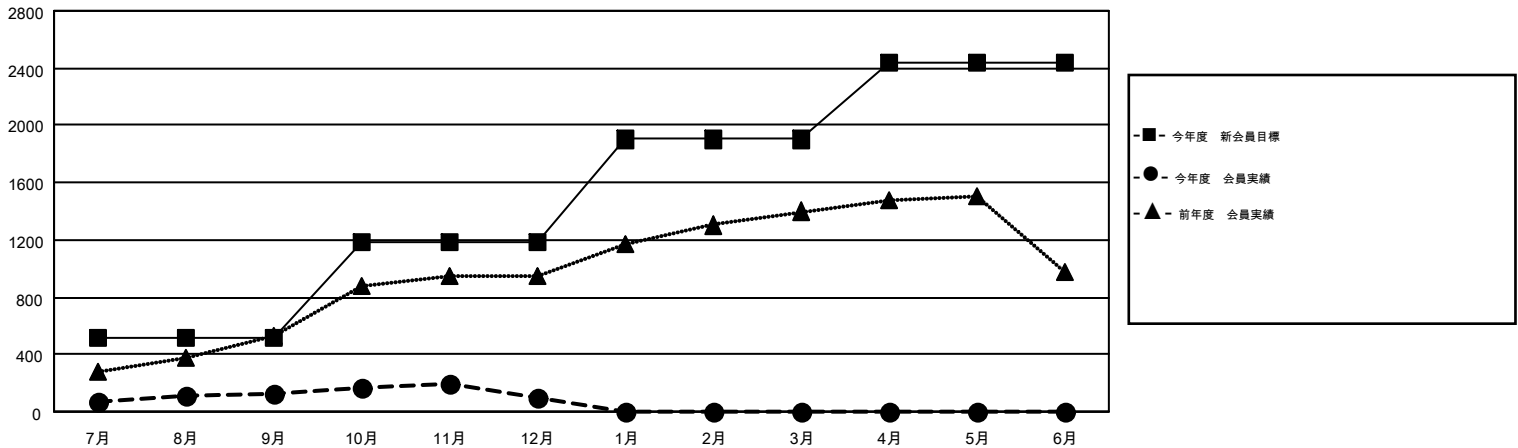

# MONTHLY MEMBERSHIP PROGRESS REPORT

Results as of: 12/31/2015

Multiple District 330

LOCATION: JAPAN

GMT: MASAYUKI KANEKO

GMT会則地域 5-Jap

クラブ					名				
結果: 2015-2016					結果: 2015-2016				
四半期	新クラブ目標	新クラブ	解散クラブ	純増/減	四半期	新会員目標	チャーターメン バー/新会員	退会者	純増/減
7月/8月/9月	2	0	2	-2	7月/8月/9月	513	425	304	121
10月/11月/12月	4	1	1	0	10月/11月/12月	666	212	239	-27
1月/2月/3月	3	0	0	0	1月/2月/3月	723	0	0	0
4月/5月/6月	2	0	0	0	4月/5月/6月	538	0	0	0

新クラブ目標及び実績累計

会員目標及び実績累計

解散クラブ: 3	250 CLUBS OF 458 一名以上の新会員を登録	男女別 男性 10,665 (77.48%) 女性 3,100 (22.52%)
退会者 物故会員 54 クラブ解散 34 その他 455 合計 543	<a href="#">健康診断データはこちら</a>	家族会員 4,711 世帯主 1,853 世帯主以外 2,858