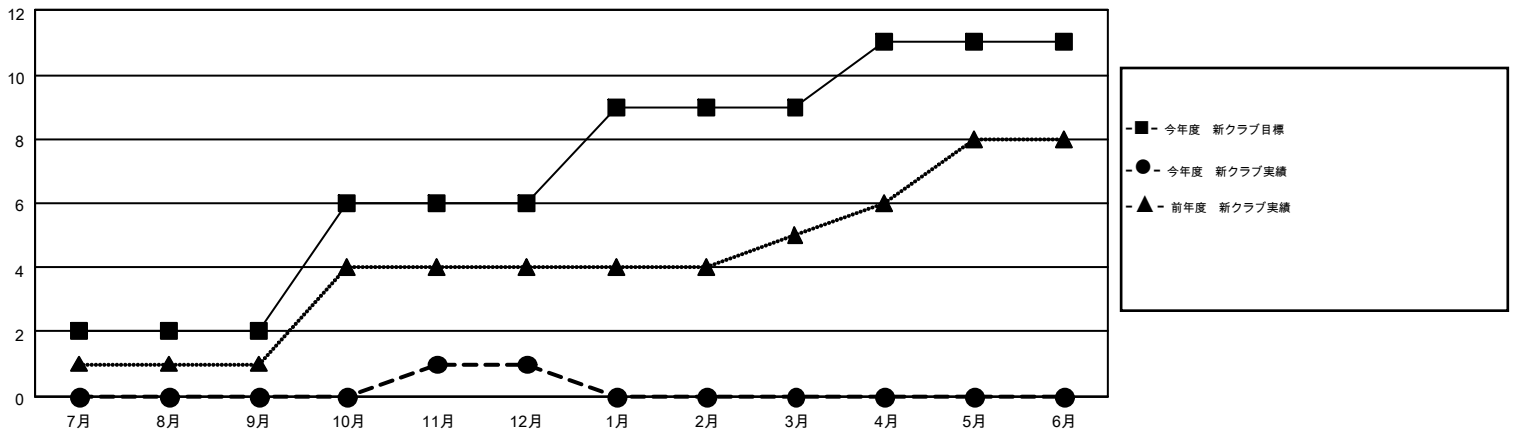

# MONTHLY MEMBERSHIP PROGRESS REPORT

Results as of: 12/31/2015

Multiple District 330

LOCATION: JAPAN

GMT: MASAYUKI KANEKO

GMT会則地域 5-Jap

クラブ					名				
結果: 2015-2016					結果: 2015-2016				
四半期	新クラブ目標	新クラブ	解散クラブ	純増/減	四半期	新会員目標	チャーターメン バー/新会員	退会者	純増/減
7月/8月/9月	2	0	2	-2	7月/8月/9月	513	425	304	121
10月/11月/12月	4	1	1	0	10月/11月/12月	666	212	239	-27
1月/2月/3月	3	0	0	0	1月/2月/3月	723	0	0	0
4月/5月/6月	2	0	0	0	4月/5月/6月	538	0	0	0

新クラブ目標及び実績累計

会員目標及び実績累計

解散クラブ: 3	250 CLUBS OF 458 一名以上の新会員を登録	男女別 男性 10,665 (77.48%) 女性 3,100 (22.52%)
退会者 物故会員 54 クラブ解散 34 その他 455 合計 543	<a href="#">健康診断データはこちら</a>	家族会員 4,711 世帯主 1,853 世帯主以外 2,858